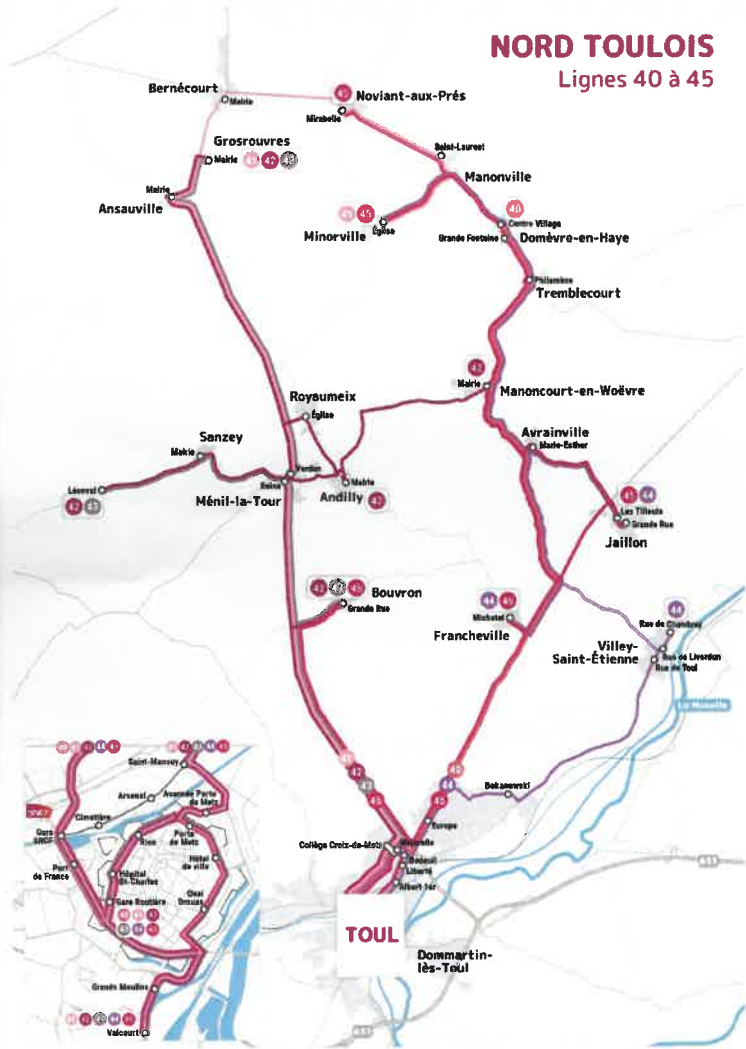

école maternelle et primaire

NOVIANT-AUX-PRÉS → TREMBLECOURT

Lundi, mardi, jeudi & vendredi

● NOVIANT-AUX-PRÉS - Mirabelle	08:18	13:18
— MINORVILLE - Église	08:24	13:24
— MANONVILLE - Place de Lorraine	08:29	13:29
— DOMÈVRE-EN-HAYE - École	08:35	13:35
● TREMBLECOURT - École	08:42	13:42

TREMBLECOURT → NOVIANT-AUX-PRÉS

Lundi, mardi, jeudi & vendredi

● TREMBLECOURT - École	12:00	16:30
— DOMÈVRE-EN-HAYE - École	12:07	16:37
— MANONVILLE - Place de Lorraine	12:15	16:45
— MINORVILLE - Église	12:20	16:50
● NOVIANT-AUX-PRÉS - Mirabelle	12:25	16:55

www.reseau-colibri.fr

LIGNE 41

Horaires
À partir du 1^{er} septembre 2022

www.reseau-colibri.fr

NOVIANT-AUX-PRÉS → GARE ROUTIÈRE

Du lundi
au vendredi

Noviant-aux-Prés - Mirabelle	07:05
Manonville - Saint-Laurent	07:08
Minorville - Église	07:12
Collège Croix de Metz	07:30
Quai Drouas	07:39
Hôtel de Ville	07:41
Porte de Metz	07:42
Gare Routière	07:44

NOUVEAU

Les navettes 5 à 10 vous offrent chaque jour durant toute l'année :

- 3 allers vers Toul, dont une arrivée à la gare SNCF avant 6h40
- 4 à 5 retours depuis Toul, dont deux départs de la gare SNCF à 19h05 et 20h05